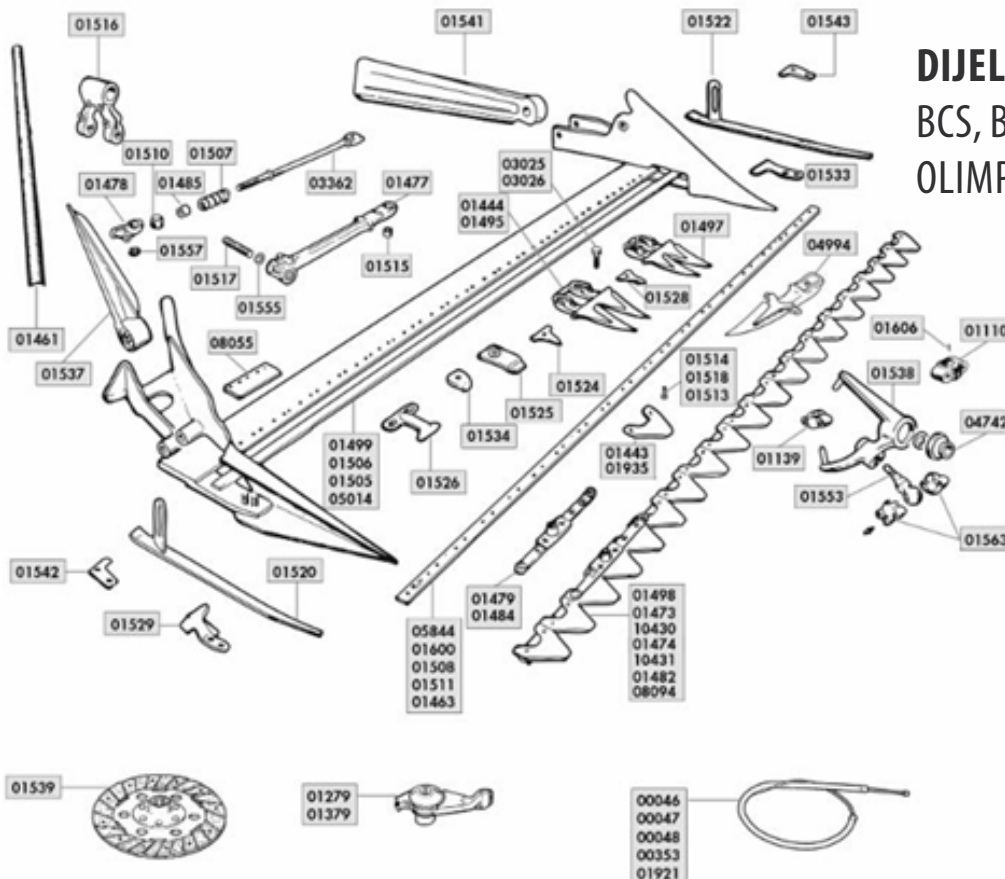

**MUŠKA SPOJKA
HIDRAULIKE ½**
ŠIFRA 210165

**ŽENSKA SPOJKA
HIDRAULIKE**
ŠIFRA 210166

LAMELA KOSILICE
BCS ŠIFRA 180051
OLIMPIJA ŠIFRA 180050
BERTOLINI ŠIFRA 180137
FIGARO ŠIFRA 180139

**PVC ČAIŠICA
FILTERA ZRAKA**
LOMBARDINI,
ACME RUGGERINI