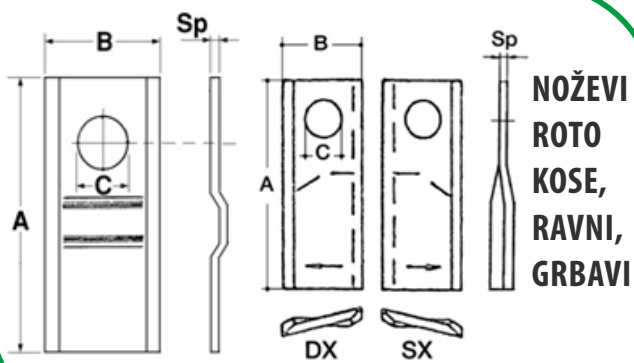

**NOŽEVI
ROTO
KOSE,
RAVNI,
GRBAVI**