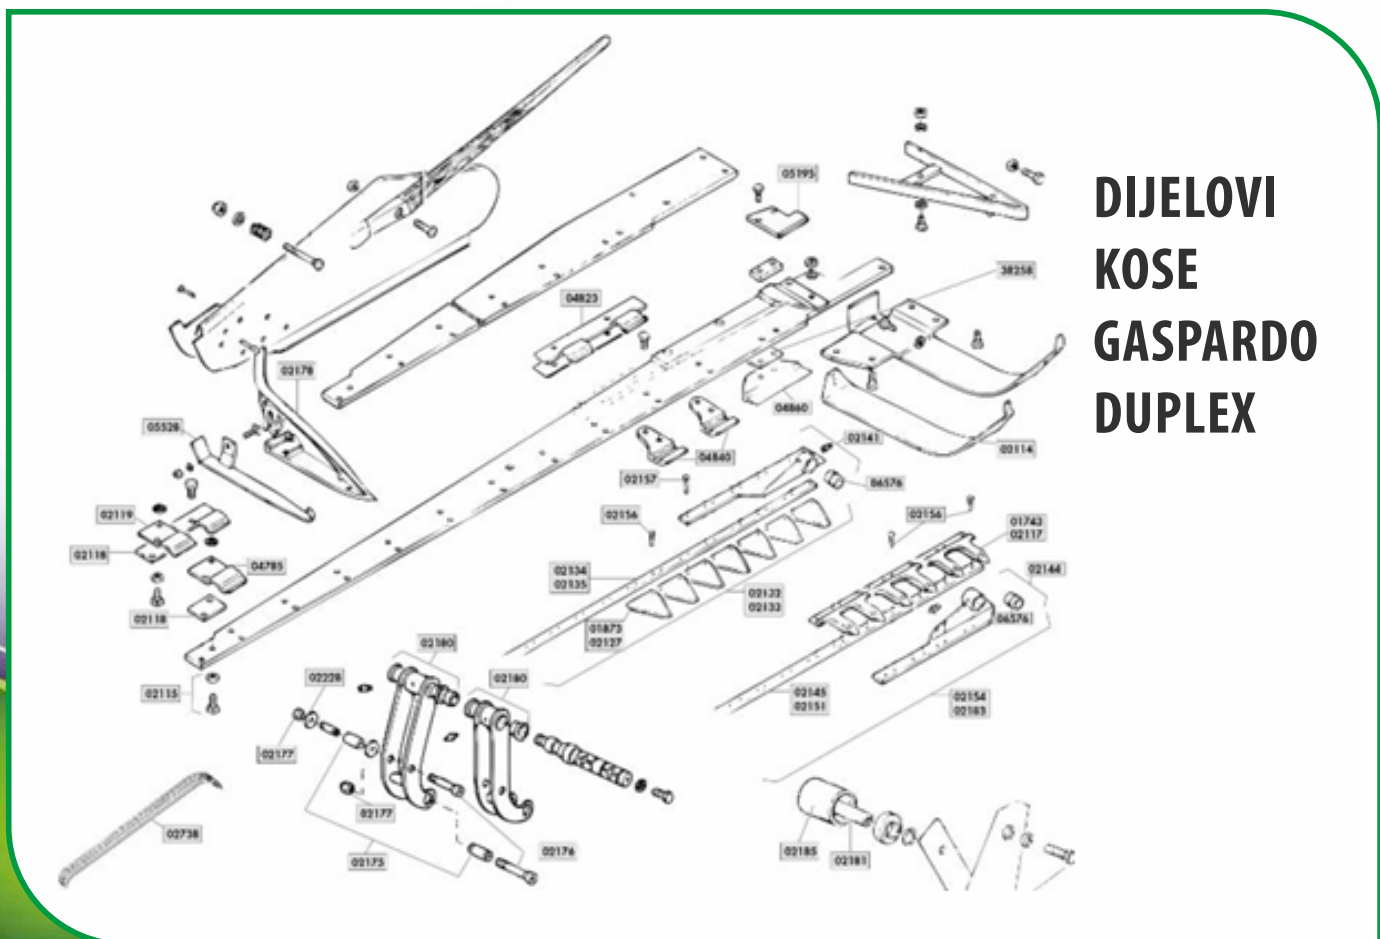

**MUŠKA SPOJKA
HIDRAULIKE ½**
ŠIFRA 210165

**ŽENSKA SPOJKA
HIDRAULIKE**
ŠIFRA 210166

LAMELA KOSILICE
BCS ŠIFRA 180051
OLIMPIJA ŠIFRA 180050
BERTOLINI ŠIFRA 180137
FIGARO ŠIFRA 180139

**PVC ČAIŠICA
FILTERA ZRAKA**
LOMBARDINI,
ACME RUGGERINI