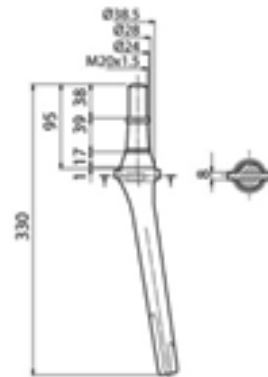

**SJEDIŠTE SA
NASLONJAČEM
ŠIFRA 210654**

**SJEDIŠTE BEZ
NASLONJAČA**
ŠIFRA 210442

ŽICA ZA PASTIR
250 MET
ŠIFRA 210986

**NOŽEVI
ROTO
KOSE,
RAVNI,
GRBAVI**

**NOŽ ROTO
FREZE LEVY**
ŠIFRA 210029

**NOŽ ROTO
FREZA MASCHIO**
ŠIFRA 210130